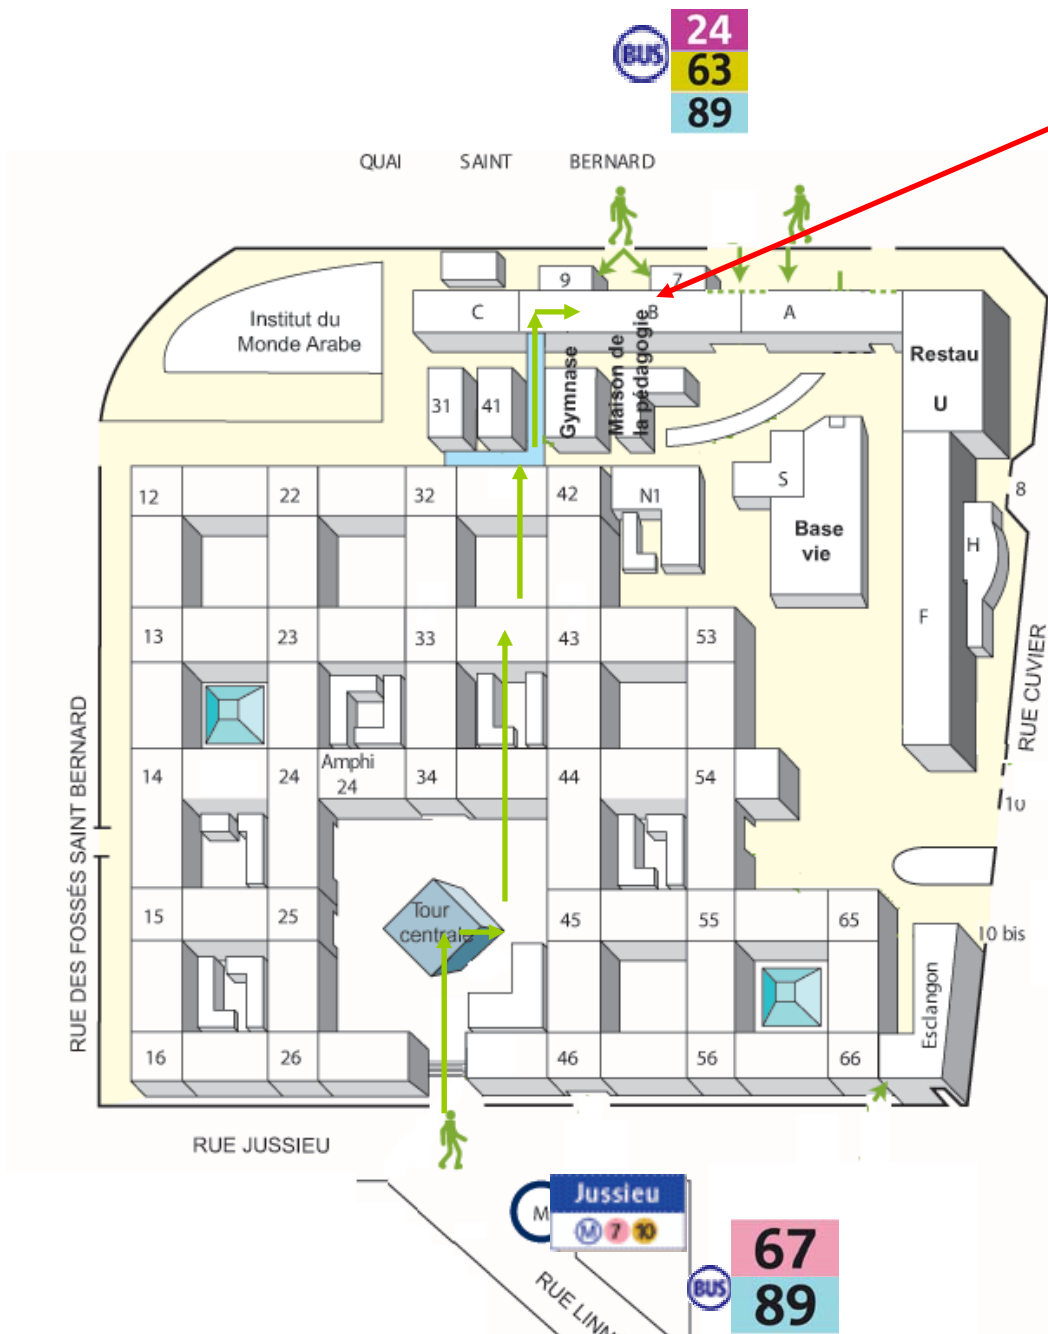

Plan d'accès UMR 7102 NPA

UMR7102, Bat B 4, 5 et 6ème étage, UPMC, 9, quai st Bernard, 75005 Paris

Métro :

Ligne 7 et 10 - station Jussieu

Bus :

Ligne 67 - arrêt Jussieu

Ligne 63 - arrêt Université Pierre et Marie Curie.

Ligne 89 - arrêt Jussieu ou Cardinal Lemoine ou Quai St-Bernard

RER :

Ligne C - station Gare d'Austerlitz ou Cluny La Sorbonne

Ligne B - station Cluny La Sorbonne